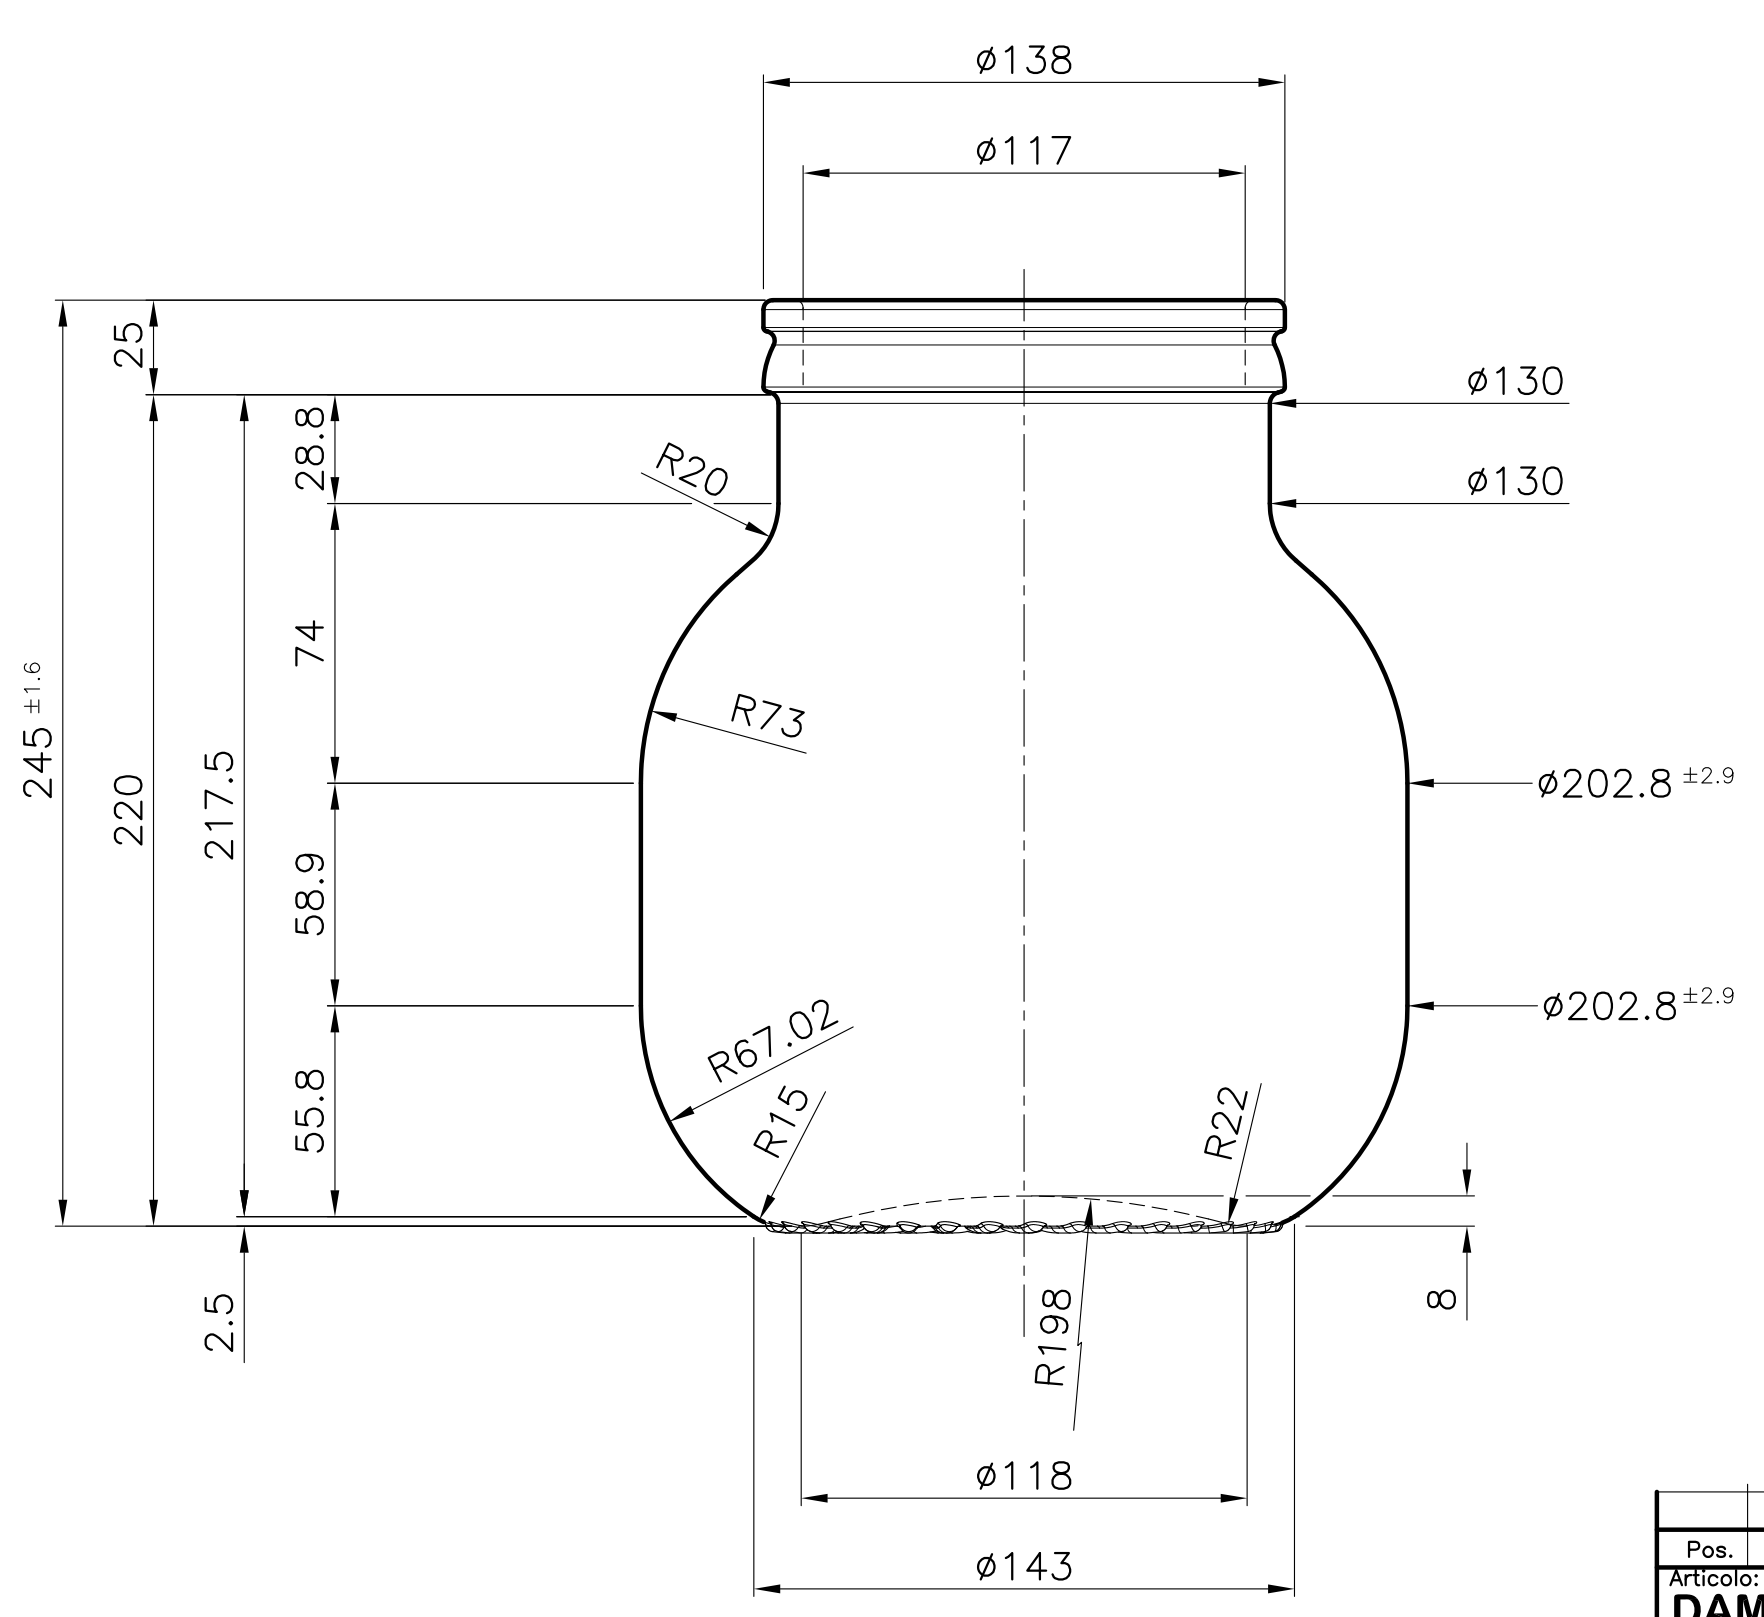

**DETTAGLIO IMBOCCATURA**  
scala 2 : 1

- 3 = NUMERO CAVITA'
- 2 = ZIGRINATURA
- 1 = MARCHIO DI FABBRICA

ARTICOLO				*	-	A2
Pos.	Particolare	Denominazione	N.Pz.	Materiale	Scala	
Articolo:	DAMIGIANA BOCCA LARGA 5L		Disegnato	Visto	Data	19/01/13 1:2
Imboccatura:	CORONA GIGANTE		S. Profili		19/01/13	1:2
 ALBERTINI TRADING COMPANY		CAPACITA' R.B.	MODIFICHE		DISEGNO N.	11077-A
Via Paganini,2 - 43100 Parma (Italy) 43100 - PARMA Tel. +39 0521 883152 - Tel/fax +39 0521 836571 E-mail : info@atc-trading.eu Partita IVA 02453760346		c.c. 5200	PESO VETRO		INDICE	SERIE N.
		gr. 1900	Sostituisce il N. .... Sostituito dal N. ....		INDICE	11.077.13
			Codice *		RIPRODUZIONE VIETATA-PROPRIETA' DELLA ALBERTINI TRADING COMPANY (Parma)	